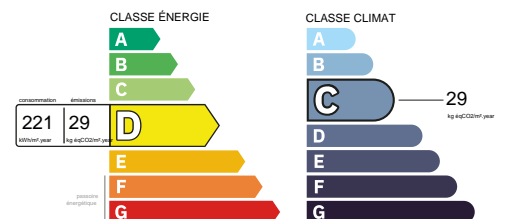

Not contractual information