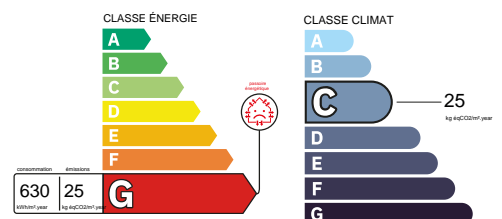

Not contractual information