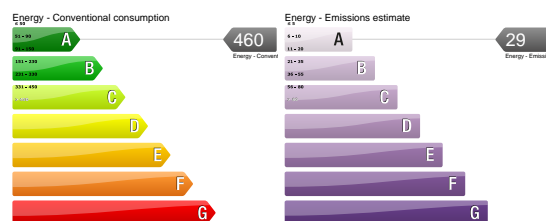

Not contractual information