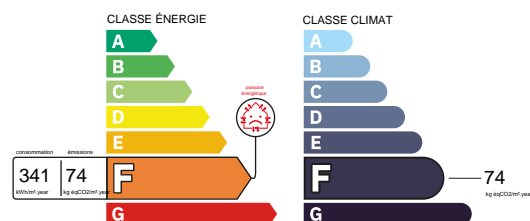

Not contractual information